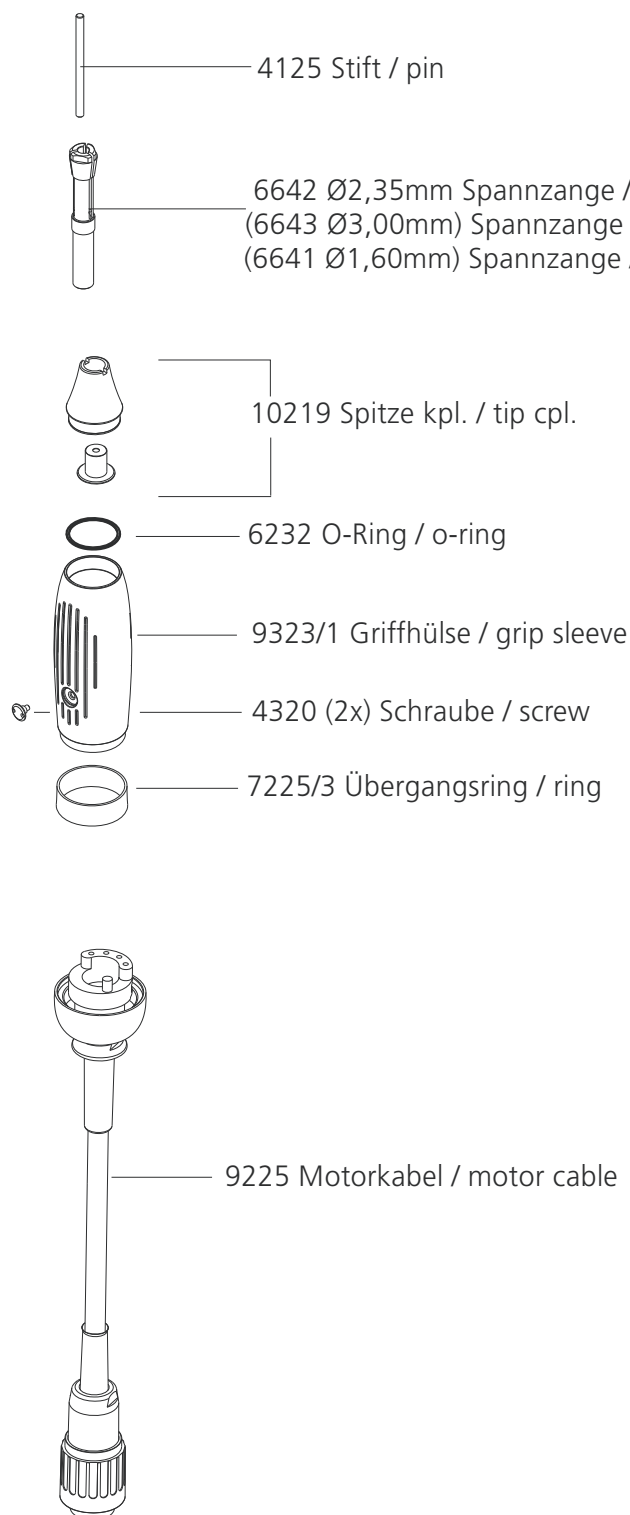

Ersatzteilliste für Motorhandstück Art.Nr. 9400
List of spare parts for motorhandpiece art.no. 9400

Werkzeuge für Spannzangenwechsel
Tools to change chuck