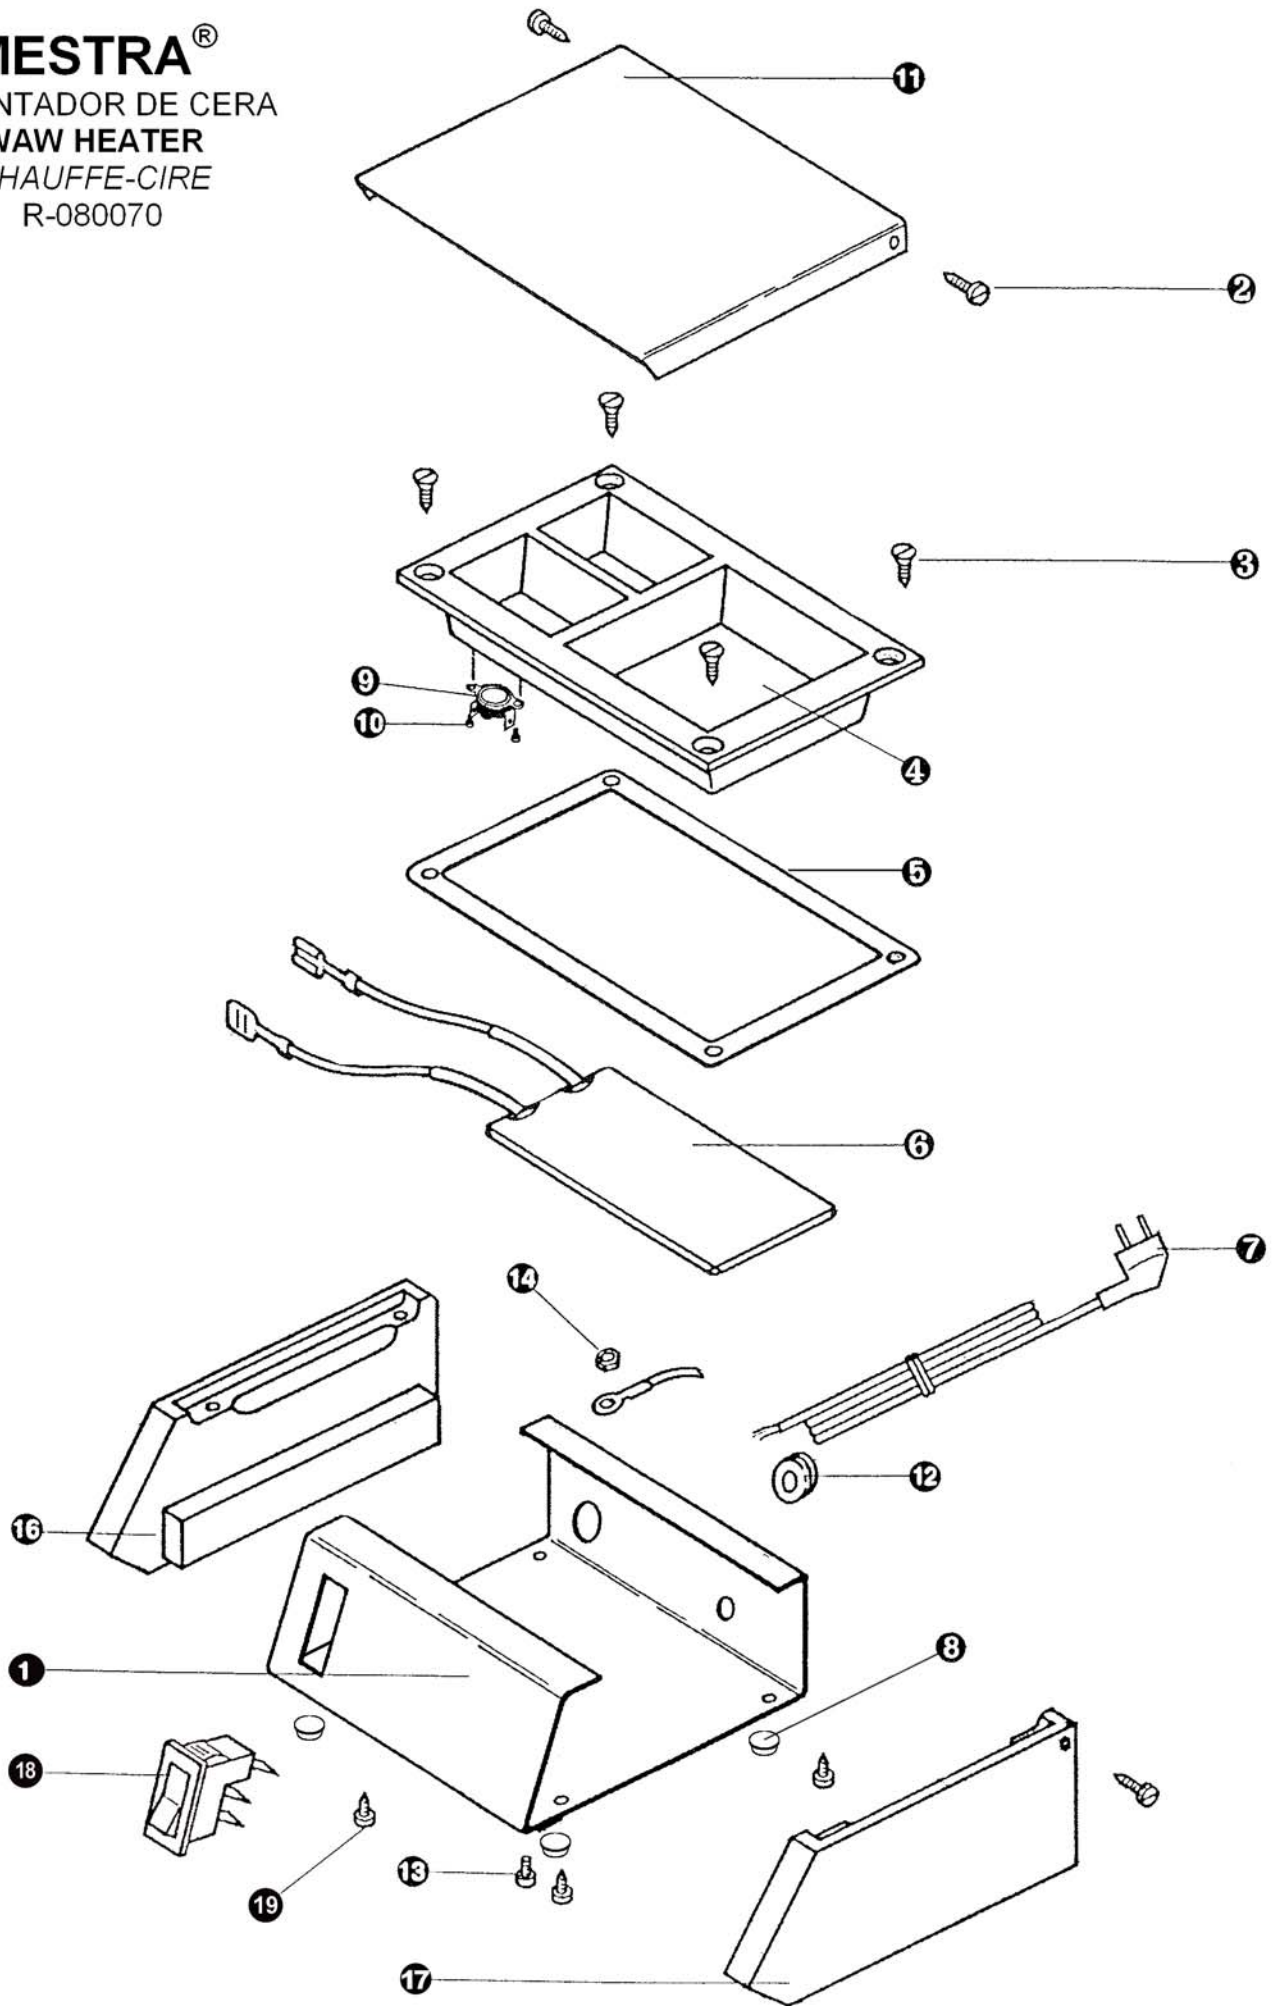

MESTRA[®]
CALENTADOR DE CERA
WAW HEATER
CHAUFFE-CIRE
R-080070

MESTRA®
CALENTADOR DE CERA
WAX HEATER
CHAUFFE-CIRE
R-080070 / R-080070B

Nº	Ref.	DESCRIPCIÓN	DESCRIPTION
1	080070-01	Carcasa calentador	Heater Housing
2	080070-02	Tornillo tapa	Cover screw
3	080070-03	Tornillo cuba	Container screw
4	080070-04	Cuba	Container
5	080070-05	Junta silicona	Silicone gasket
6	080070-06	Resistencia 230V	Resistor 230V
	080070-07	Resistencia 115V	Resistor 115V
7	080070-10	Cable 230V	Cable 230V
	080070-10B	Cable 115V	Cable 115V
8	050364-04	Patas de goma	Rubber legs
9	080070-22	Contactador	Contactador
10	080070-23	Tornillo contactor	Contactador screw
11	080070-26	Tapa de la carcasa	Housing cover
12	080070-12	Pasa cables	Cable bushing
13	080070-13	Tornillo	Screw
14	050310-14	Tuerca	Nut
16	080070-16	Tapa lateral izquierda	Left lateral cover
17	080070-20	Tapa lateral derecha	Rigth lateral cover
18	080010-20	Interruptor	Switch
19	080070-19	Tornillo de masa	Ground screw