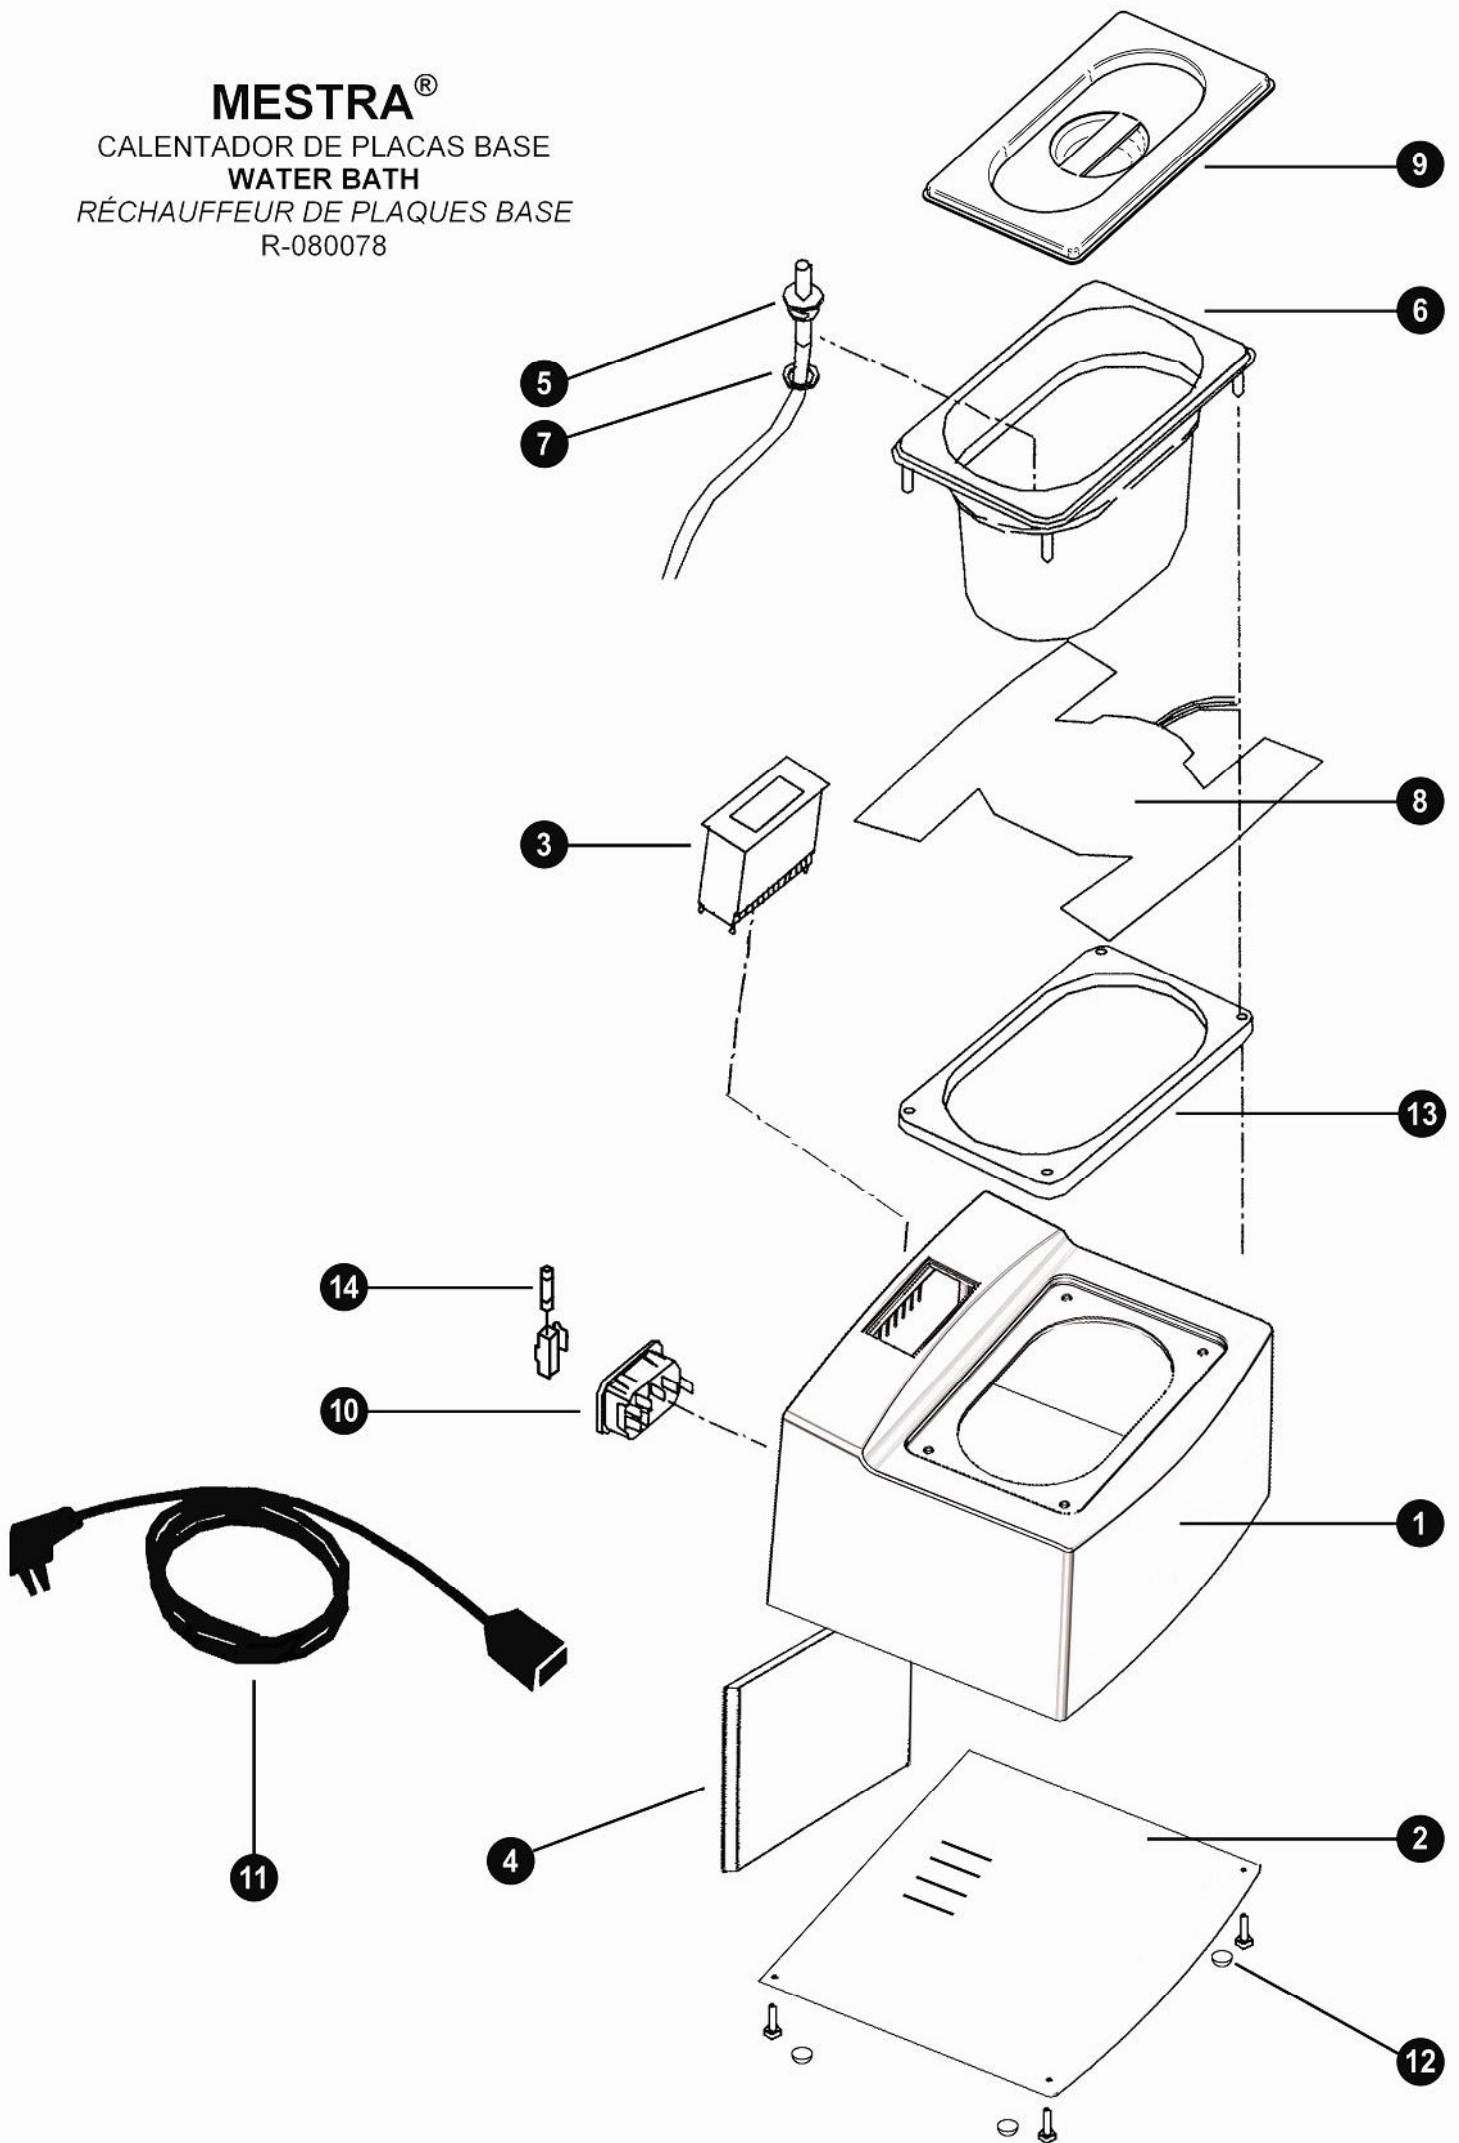

MESTRA®
CALENTADOR DE PLACAS BASE
WATER BATH
RÉCHAUFFEUR DE PLAQUES BASE
R-080078

MESTRA[®]
CALENTADOR DE PLACAS BASE
WATER BATH
RÉCHAUFFEUR DE PLAQUES BASE
R-080078

Nº	Ref.	Descripción	Description
1	080078-01	Carcasa	Housing
2	080078-02	Tapa inferior	Lower lid
3	080078-03	Control 230V	Control 230V
4	080078-04	Fibra aislante	Insulation fiber
5	080078-05	Sonda	Termal probe
6	080077-01	Cuba	Container
7	040210-07	Junta tórica	O-ring
8	080077-04	Resistencia 230V	Resistor 230V
9	080077-09	Tapa superior	Upper lid
10	080520-16	Base de enchufe	Connection base
11	000250	Cable 230V	Cable 230V
12	050364-04	Pata	Leg
13	080077-05	Junta de silicona	Silicone gasket
14	000231	Fusible 4A	Fuse 4A