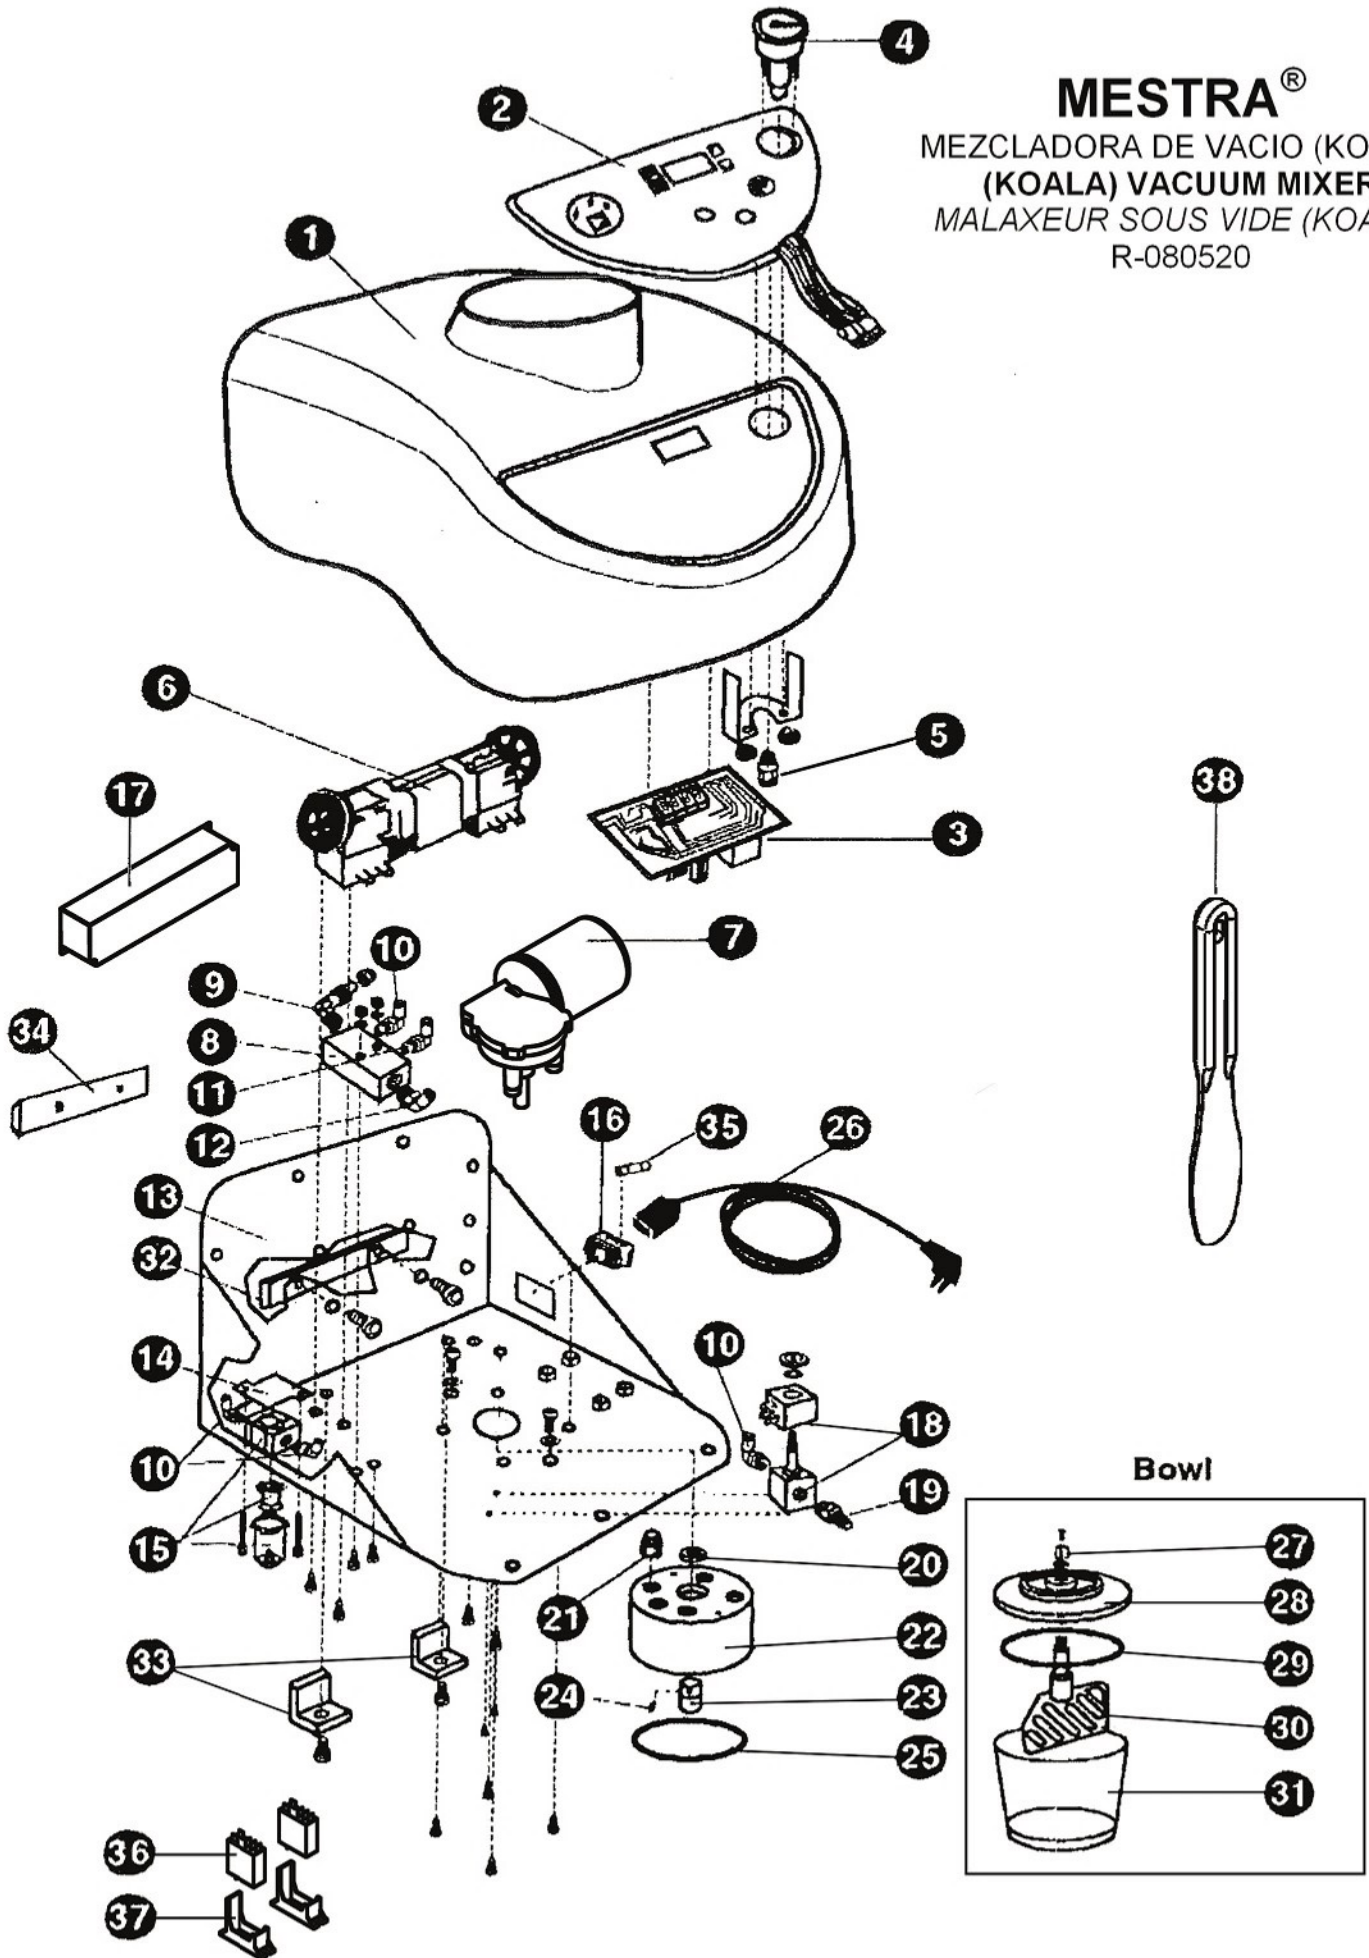

MESTRA[®]
 MEZCLADORA DE VACIO (KOALA)
 (KOALA) VACUUM MIXER
 MALAXEUR SOUS VIDE (KOALA)
 R-080520

MESTRA®

MEZCLADORA DE VACIO (KOALA)
(KOALA) VACUUM MIXER
 MALAXEUR SOUS VIDE (KOALA)
 Ref. 080520

Nº	Ref.	Concepto	Description	Nº	Ref.	Concepto	Description
1	080520-01	Carcasa	Housing	20	080520-19	Retén	Seal
2	080520-02	Carátula control	Control panel	21	000336	Racord recto metálico 1/8 Ø6	1/8 straight Ø6 connector
3	080520-03B	Control	Control	22	080520-52	Pipa	Pipe
4	080520-04	Vacuómetro	Vacuum meter	23	080520-45	Liave de vaso	Drive socket
5	000333	Racor recto hembra	Female straight conector	24	080102-13	Tornillo llave de vaso	Drive socket screw
6	080520-06	Bomba de vacío	Vacuum pump	25	080520-24	Junta tórica de pipa	Pipe O-ring
7	0880515-10	Motorreductor	Gear motor	26	000250	Cable	Cable
8	080520-08	Distribuidor	Distributor	27	080523-08	Tuerca de eje	Shaft nut
9	000326	Racor codo metálico 1/4 Ø8	1/4 elbow Ø8 connector	28		Tapa de taza	Bowl lid
10	000312	Racor codo plástico 1/8 Ø6	1/8 elbow Ø6 connector	29		Junta tórica de taza	Bowl O-ring
11	000308	Racor codo plástico 1/8 Ø4	1/8 elbow Ø4 connector	30		Aspas de taza	Bowl blades
12	000310	Racor codo plástico 1/4 Ø6	1/4 elbow Ø6 connector	31		Vaso de taza	Bowl cup
13	080520-49	Chasis	Support	32	080520-26	Pletina sujeción máquina	Machine support sheet
14	080520-14	Chapa sujeta filtro	Filter holder sheet	33	080520-27	Angulo sujeción máquina	Machine support angle
15	080520-15	Filtro	Filter	34	080520-28	Pletina sujeción pared	Wall support sheet
16	080520-16	Base con interruptor	Plug base with switch	35	000231	Fusible 4A	Fuse 4A
17	080592-26	Fuente de alimentación	Power source	36	080250-51	Zócalo de relé	Relay support
18	080242-23B	Electroválvula	Electrovalve	37	080250-50	Relé	Relay
19	080240-31	Filtro silenciador	Silent filter	38	060002	Espátula de plástico (12 U.)	Plastic spatula (12 U.)