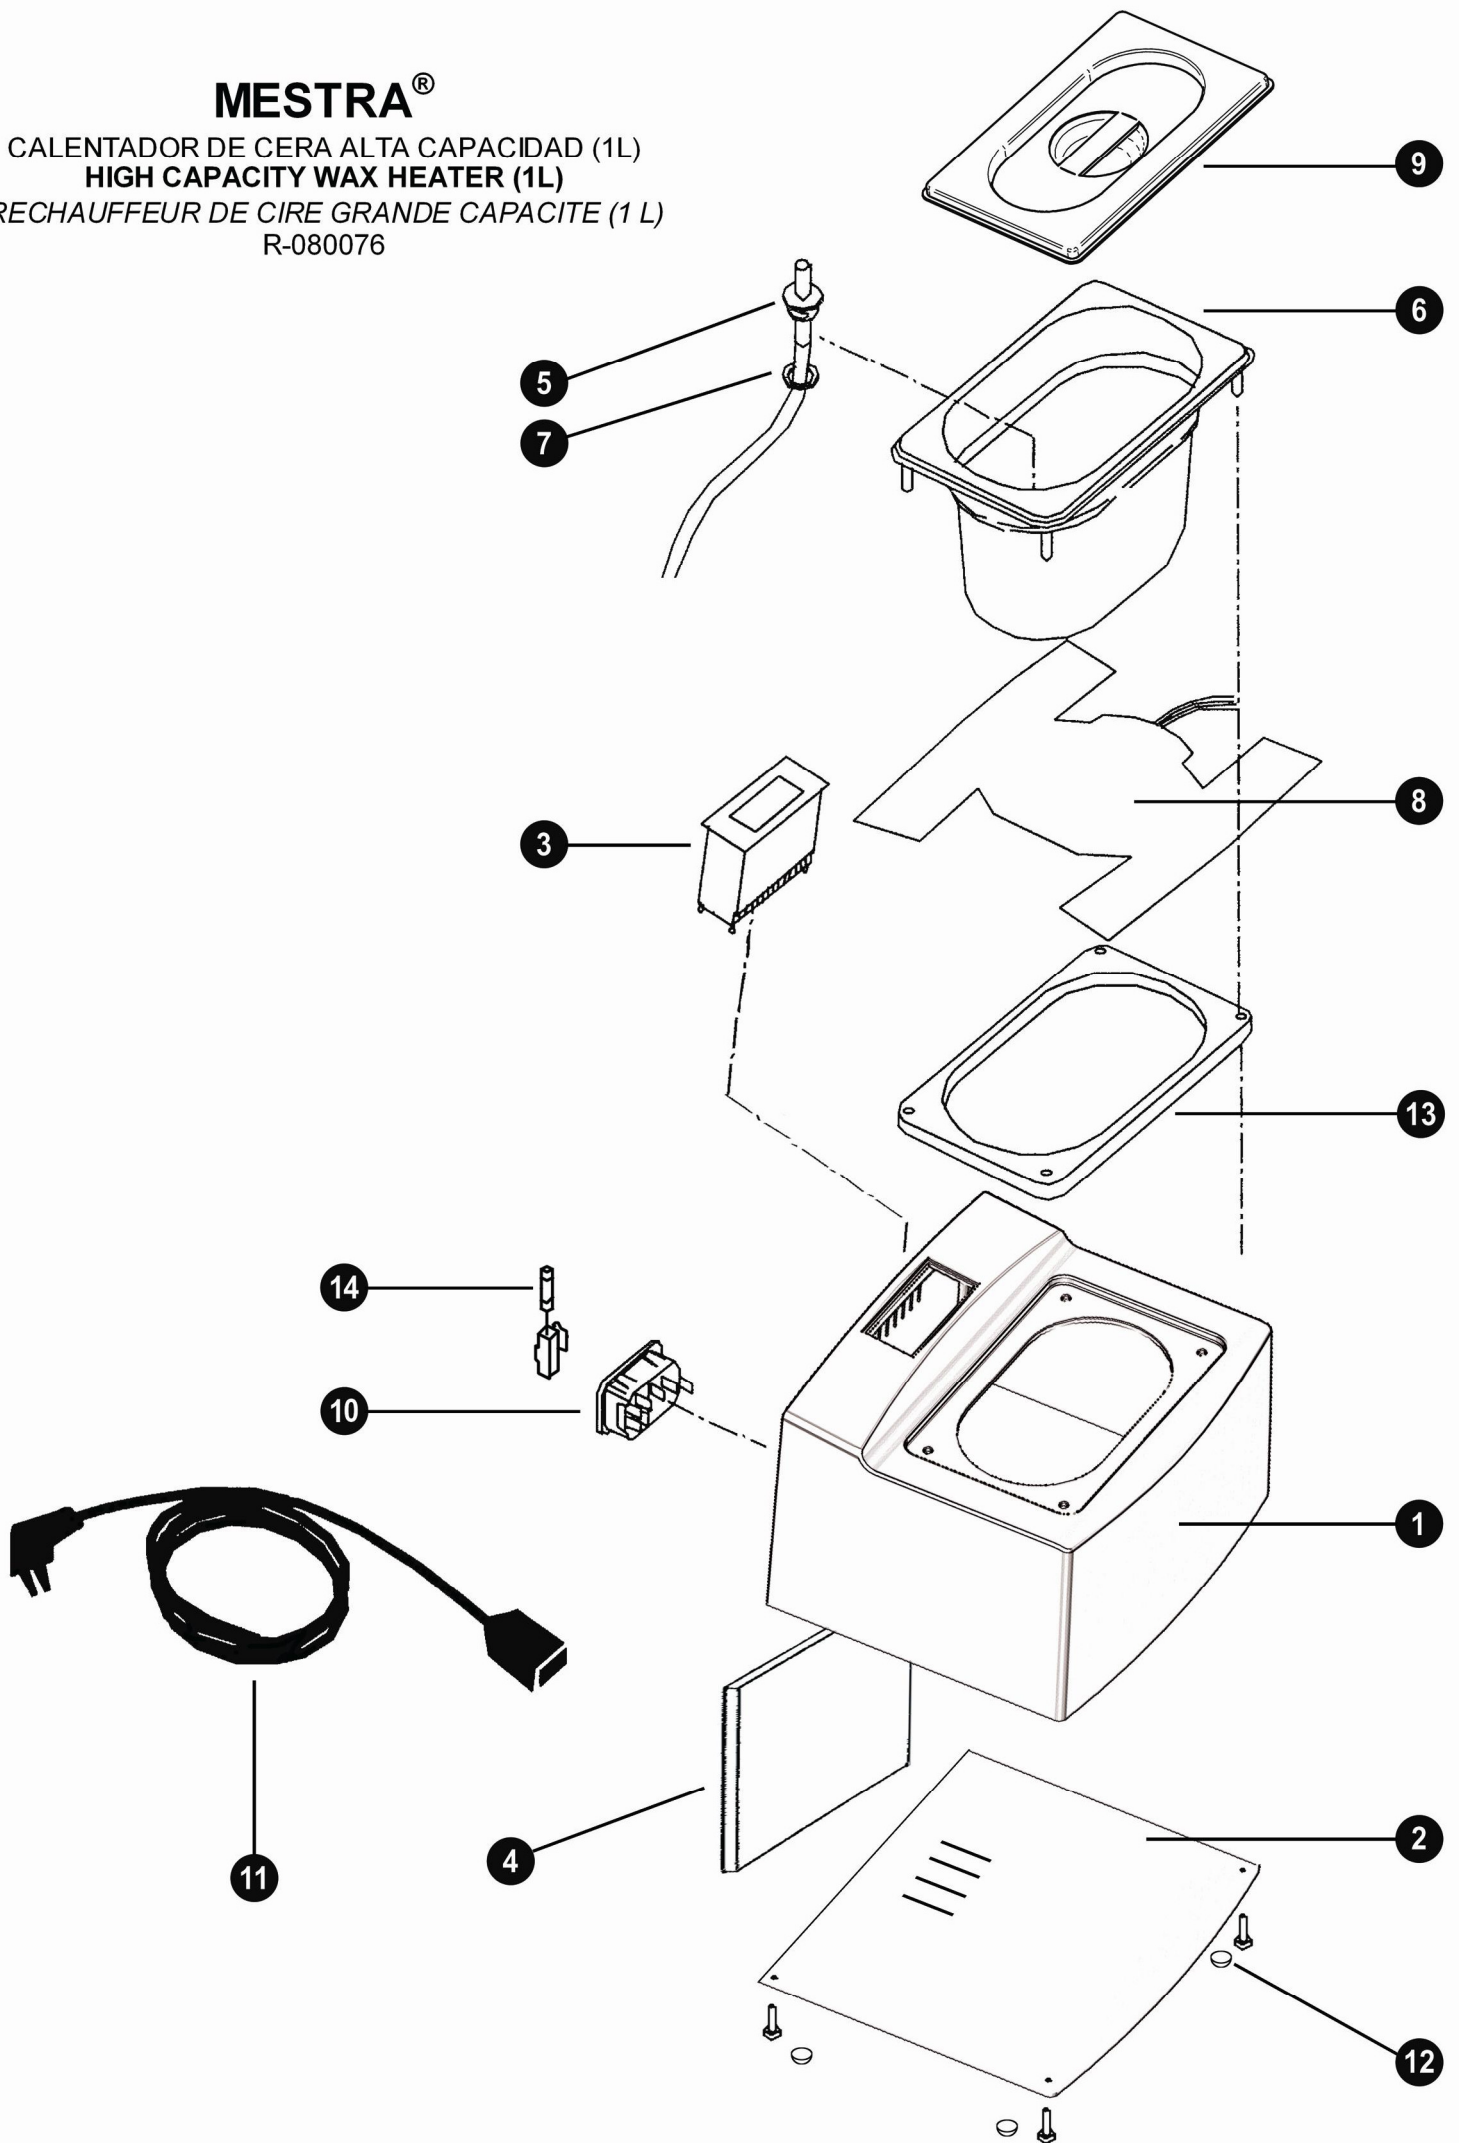

MESTRA®

CALENTADOR DE CERA ALTA CAPACIDAD (1L)

HIGH CAPACITY WAX HEATER (1L)

RECHAUFFEUR DE CIRE GRANDE CAPACITE (1 L)

R-080076

MESTRA®

CALENTADOR DE CERA ALTA CAPACIDAD

HIGH CAPACITY WAX HEATER

RÉCHAUFFEUR DE PLAQUES BASE

R-080076

Nº	Ref.	Descripción	Description
1	080078-01	Carcasa	Housing
2	080078-02	Tapa inferior	Lower lid
3	080076-02	Control 230V	Control 230V
4	080078-04	Fibra aislante	Insulation fiber
5	080078-05	Sonda	Termal probe
6	080076-01	Cuba	Container
7	040210-07	Junta tórica	O-ring
8	080077-04	Resistencia 230V	Resistor 230V
9	080077-09	Tapa superior	Upper lid
10	080520-16	Base de enchufe	Connection base
11	000250	Cable 230V	Cable 230V
12	050364-04	Pata	Leg
13	080077-05	Junta de silicona	Silicone gasket
14	000231	Fusible 4A	Fuse 4A