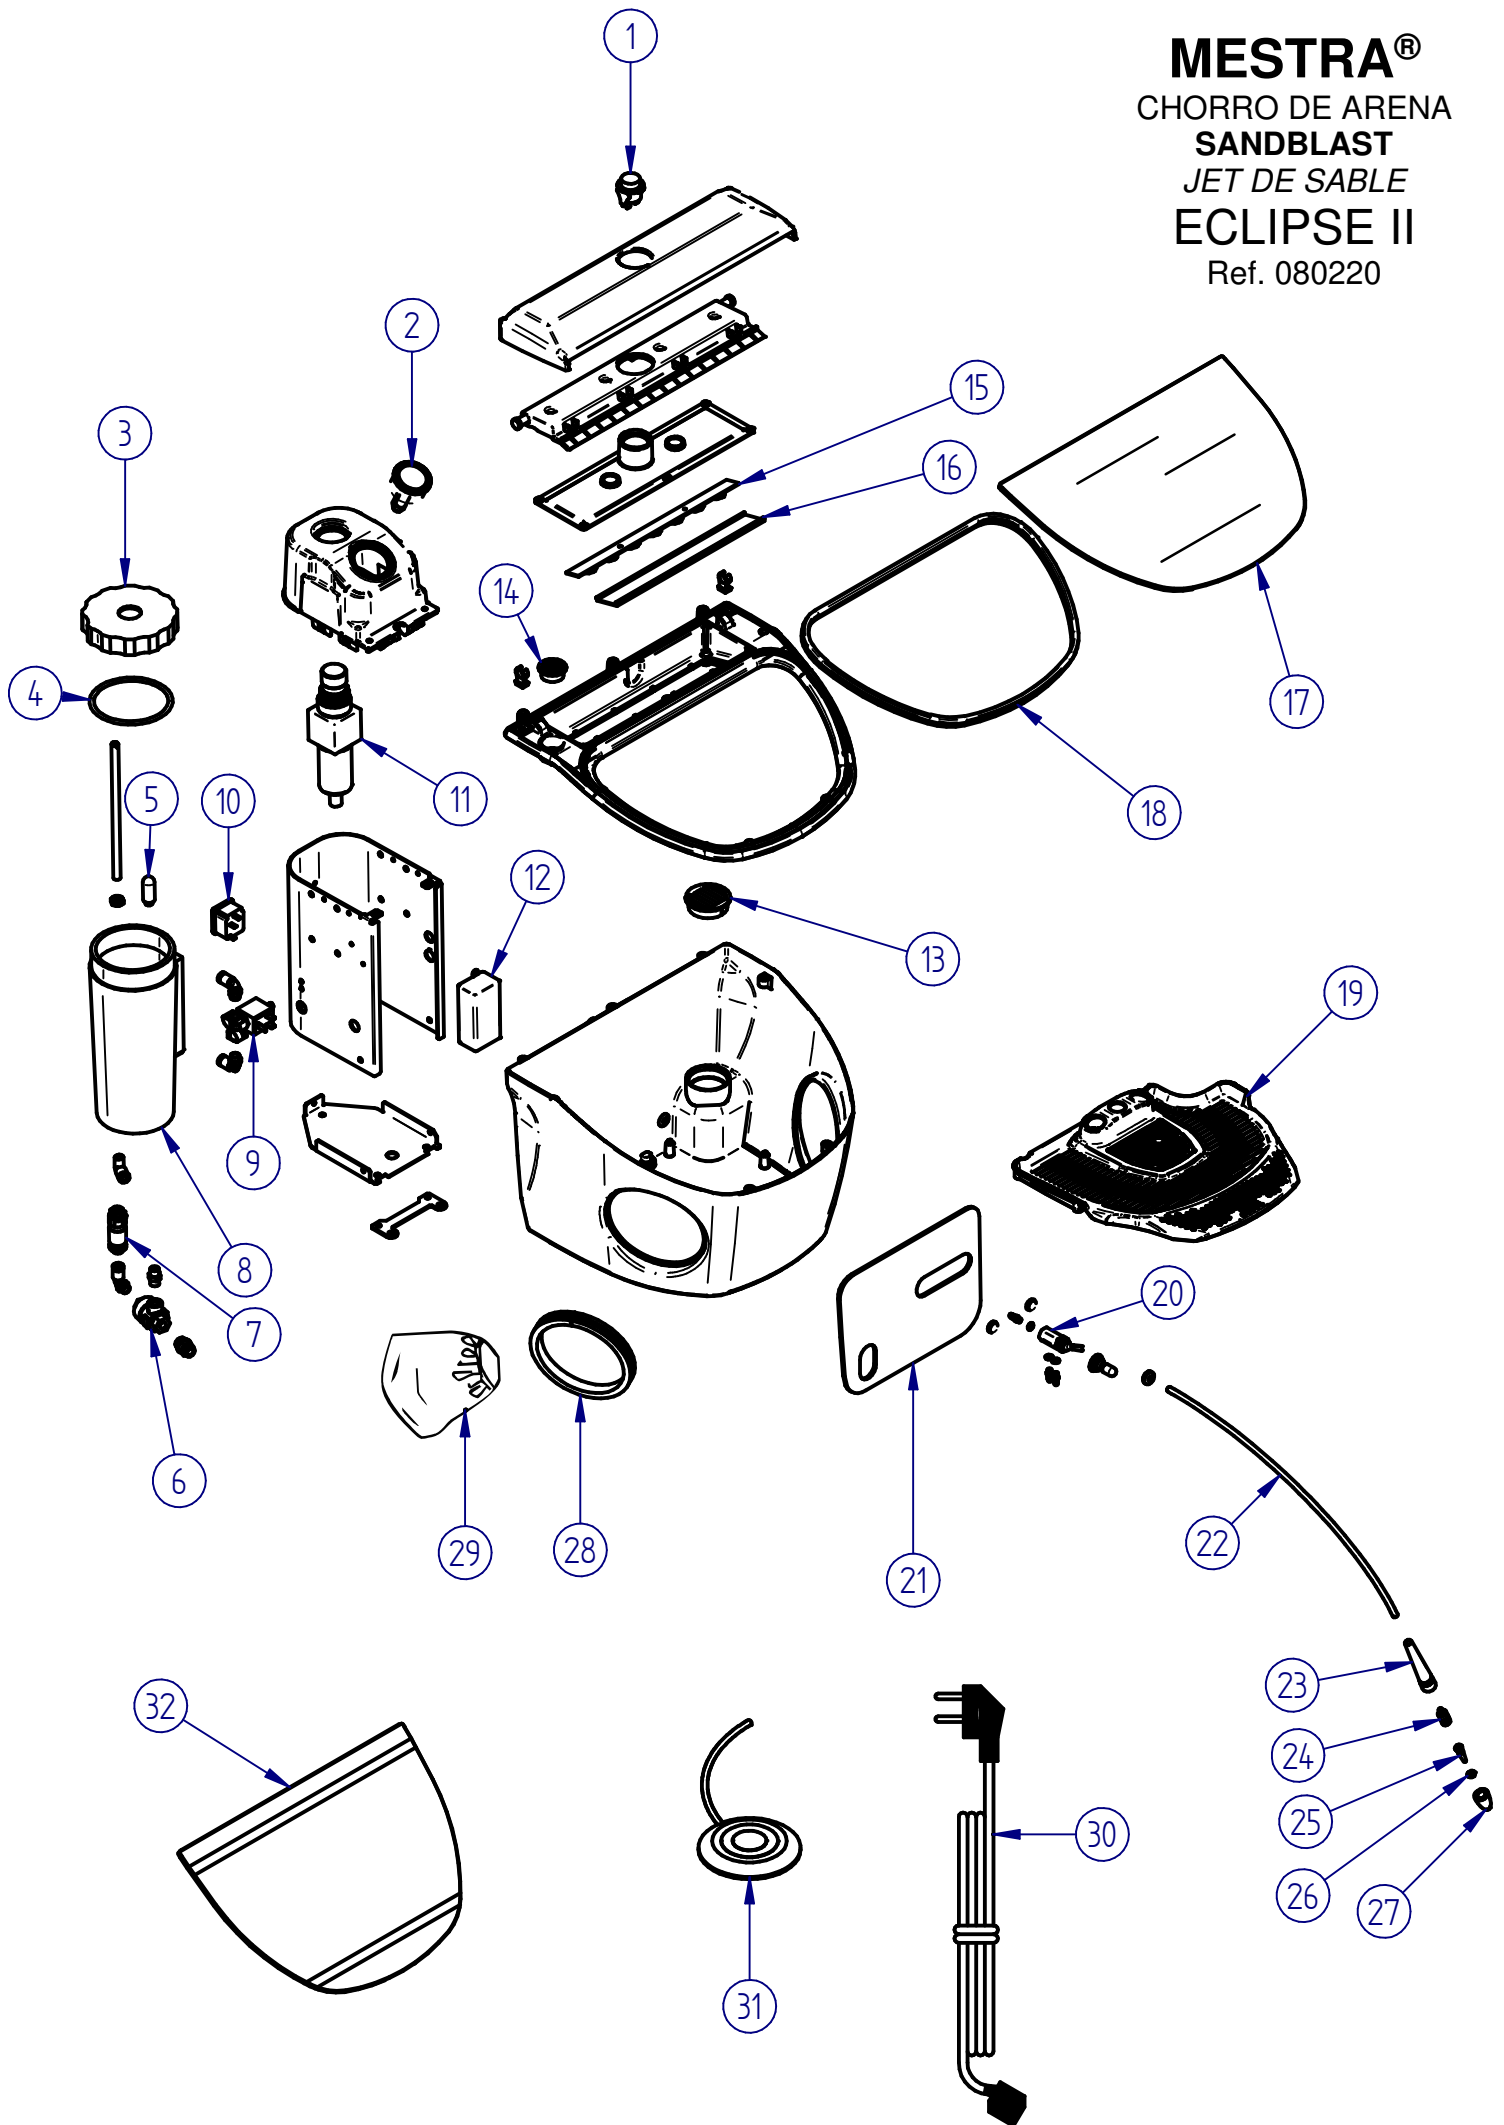

**MESTRA®**  
CHORRO DE ARENA  
SANDBLAST  
JET DE SABLE  
ECLIPSE II  
Ref. 080220

**MESTRA®**  
**CHORRO DE ARENA**  
**SANDBLAST**  
*JET DE SABLE*  
**ECLIPSE II**  
Ref. 080220

Nº	Ref.	CONCEPTO	DESCRIPTION
1	080233-02	Interruptor general	Main switch
2	080220-11	Manómetro	Pressure gauge
3	080262-24	Tapa tanque	Tank lid
4	080520-24	Junta tórica tapa	Lid O-ring
5	080262-13	Filtro de tanque	Tank filter
6	080242-35	Escape rápido	Quick scape
7	080259-12	Filtro en línea	Line filter
8	080262-14	Tanque	Tank
9	080253-10	Electroválvula 24V	Electrovalve 24 V
10	080490-06	Base de conexión	Conection base
11	080240-14	Manorreductor	Pressure control
12	080614-20	Fuente de alimentación 24V	Power source 24 V
13	080220-10	Rejilla ventilación grande	Large ventilation grill
14	080214-07	Rejilla ventilación pequeña	Small ventilation grill
15	080214-04	Barra de LED	LED bar
16	080214-05	Difusor	Difusser
17	080214-02	Cristal	Glass
18	080093-10	Burlete de goma	Rubber strip
19	080220-02	Bandeja	Tray
20	080259-07	Válvula selectora	Selector valve
21	080220-13	Sufridera de goma	Rubber
22	000100	Tubo Ø4x6	Hose Ø4x6
23	080262-31	Cuerpo lapicero	Gun body
24	080262-32	Pieza intermedia lapicero	Gun intermediate part
25	080240-15	Boquilla 0,75 mm 50 micras	0,75 mm 50 micron nozzle
	080240-12	Boquilla 1,00 mm 150 micras	1,00 mm 150 micron nozzle
	080240-13	Boquilla 1,25 mm 250 micras	1,25 mm 250 micron nozzle
26	080262-28	Junta tórica	O-ring
27	080262-33	Punta de lapicero rojo	Gun point (red)
	080262-38	Punta de lapicero azul	Gun point (blue)
28	080270-30	Brida	Flange
29	080242-28	Manguito	Sleeve
30	000250	Cable 230 V	Cable 230 V
	000252	Cable 115 V	Cable 115 V
31	080242-33	Pedal	Pedal
32	080220-12	Protector cristal (10 U.)	Glass protector (10 units.)