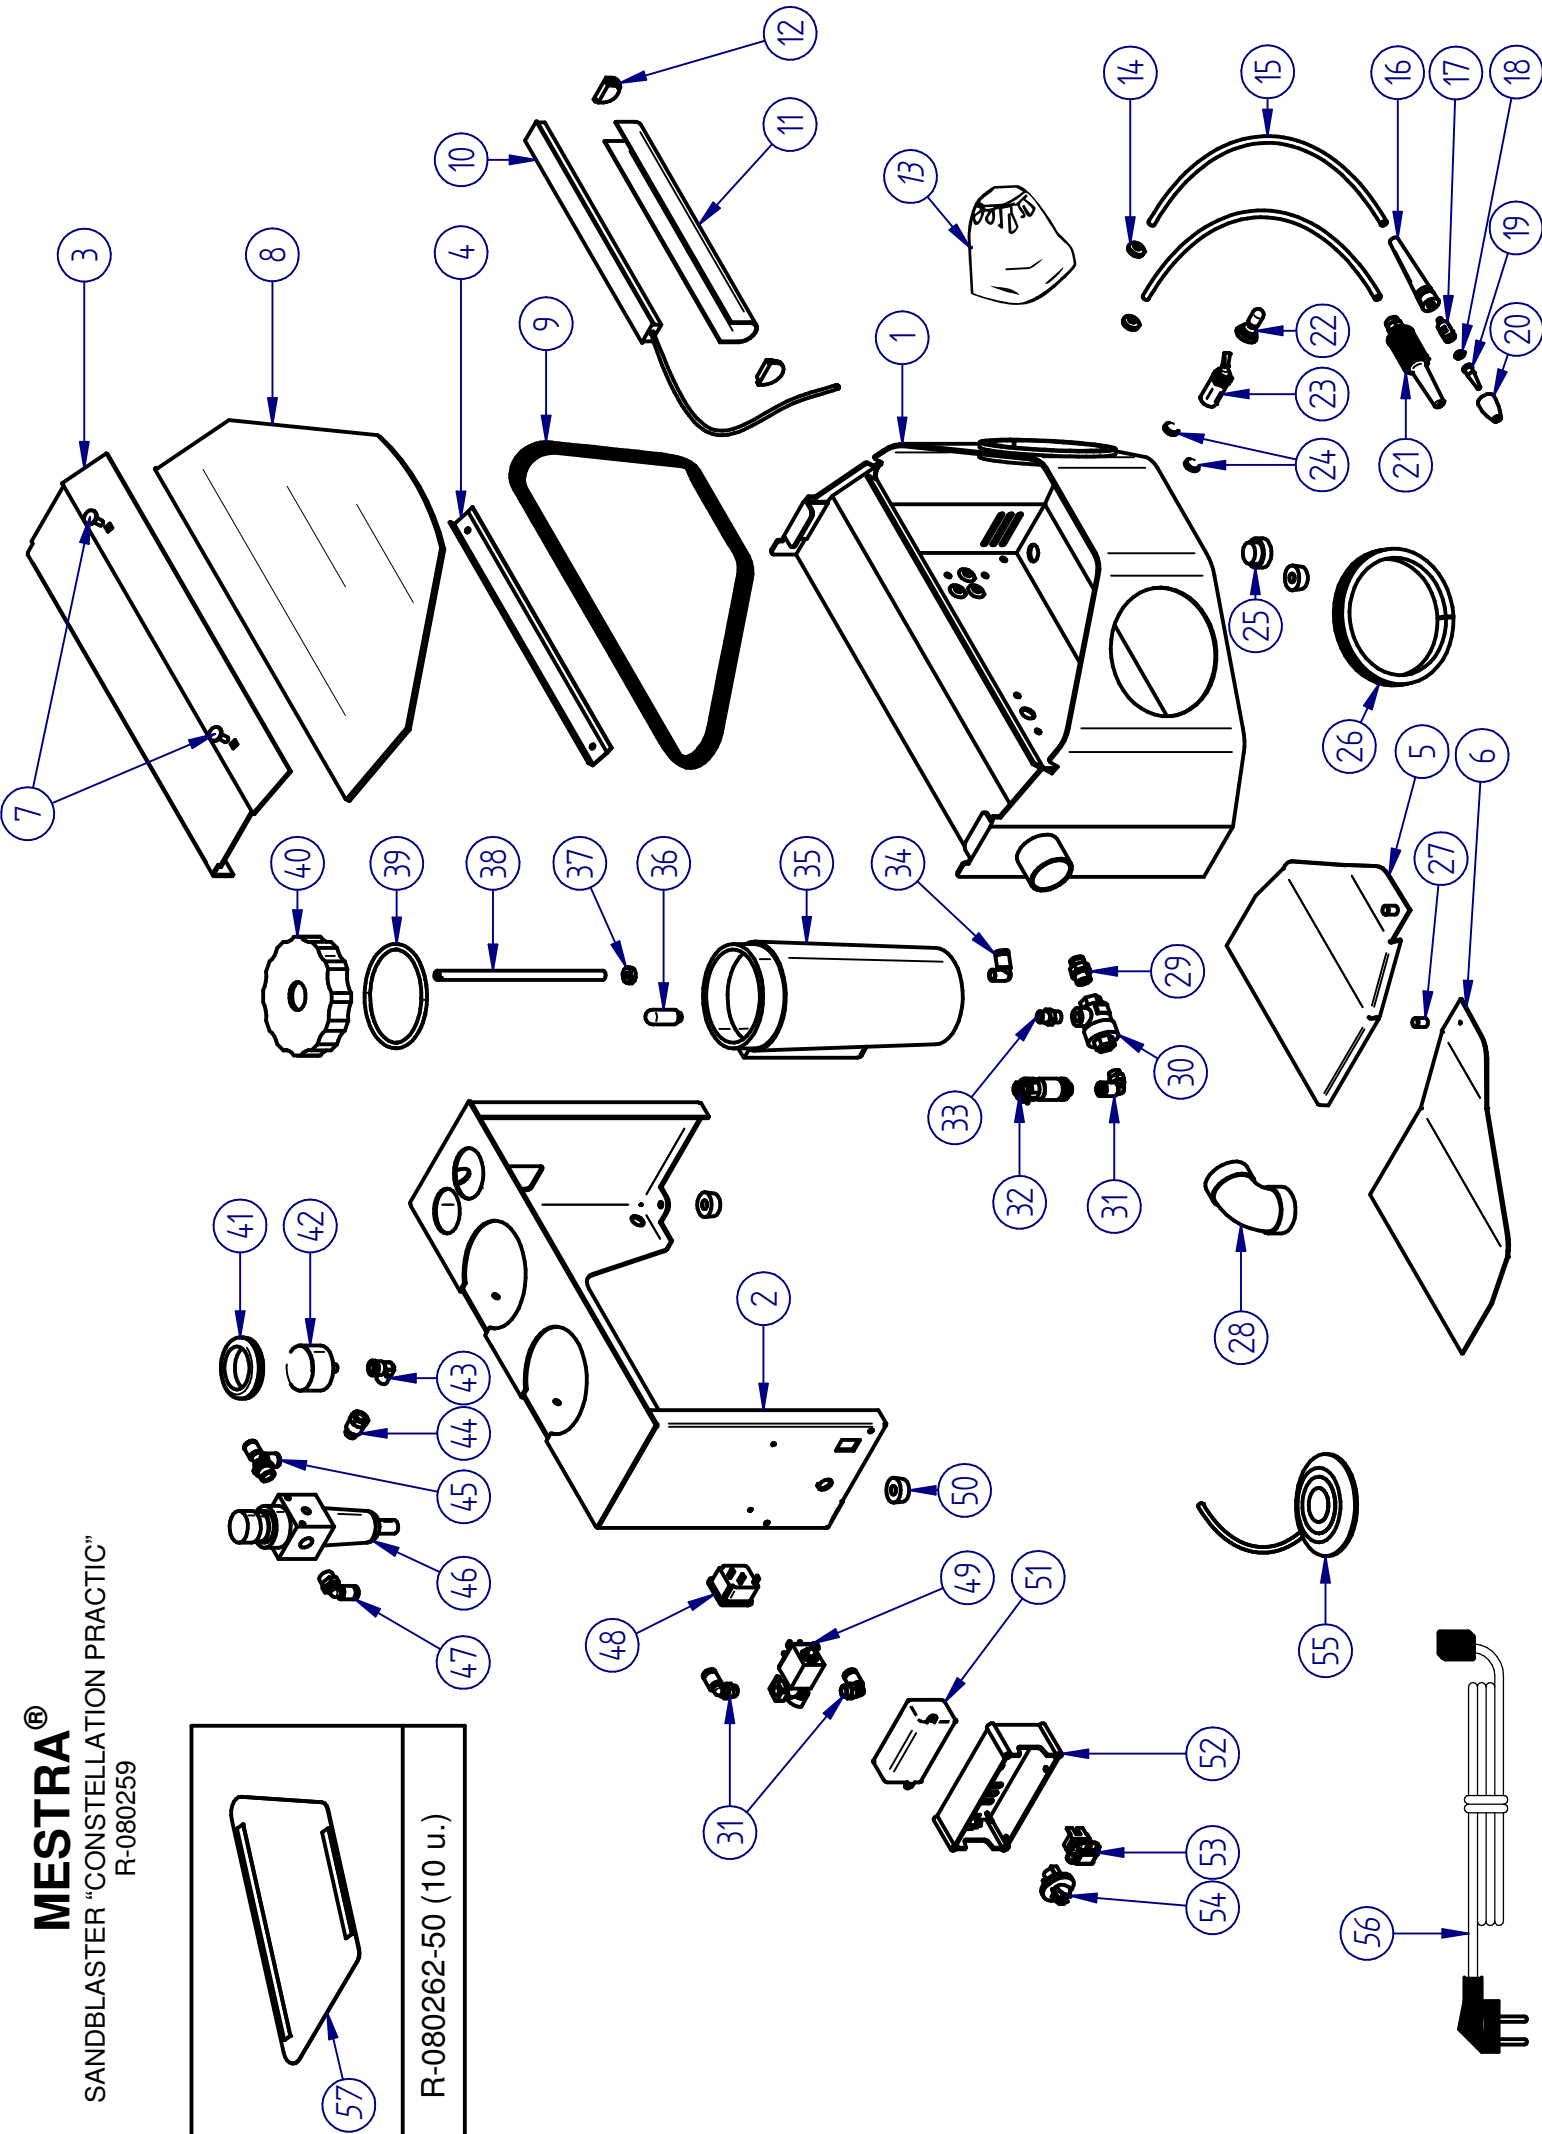

MESTRA®

SANDBLASTER "CONSTELLATION PRACTIC"

R-080259

MESTRA®
SANDBLASTER "CONSTELLATION PRACTIC"
R-080259

Nº	Ref.	DESCRIPCIÓN	DESCRIPTION
1	080259-19	Carcasa delantera	Front housing
2	080259-03	Carcasa tasera	Rear housing
3	080259-05	Marco para el cristal	Glass frame
4	080259-04	Soporte cristal	Glass support
5	200262-06	Bandeja derecha	Right tray
6	200262-07	Bandeja izquierda	Left tray
7	080259-16	Tornillo cristal	Glass bolt
8	080262-02	Cristal	Glass
9	080262-03	Burlete cristal	Rubber strip
10	080235-60	Tira de LED	LED bar
11	080235-62	Cubierta LED	LED shield
12	080235-63	Tapas LED	LED lids
13	080242-28	Manguito	Wool sleeve
14	080010-05	Pasa cables	Cable bushing
15	000101	Tubo Ø4x6	Ø4x6 tube
16	080262-31	Cuerpo lapicero	Gun body
17	080262-32	Pieza intermedia lapicero	Gun intermediate part
18	080262-28	Junta tórica	O-ring
19	080240-15	Boquilla 0,75 mm 50 micras	0,75 mm 50 micron nozzle
	080240-12	Boquilla 1,00 mm 150 micras	1,00 mm 150 micron nozzle
	080240-13	Boquilla 1,25 mm 250 micras	1,25 mm 250 micron nozzle
20	080262-33	Punta de lapicero rojo	Gun point (red)
	080262-38	Punta de lapicero azul	Gun point (blue)
21	050221	Soplador	Blower
22	080259-15	Capuchón válvula selectora	Selector valve cap
23	080259-07	Válvula selectora	Selector valve
24	080259-08	Taco identificación - Rojo	Identification button - Red
	080259-09	Taco identificación - Azul	Identification button - Azul
25	080270-33	Tapón vaciado	Drain plug
26	080270-30	Brida	Flange
27	000336	Racor recto metálico Ø6 1/8	1/8 straight Ø6 metal connector

Nº	Ref.	DESCRIPCIÓN	DESCRIPTION
28	080242-25	Codo de plástico	Plastic elbow
29	000336	Racor recto metálico Ø6 1/8	Metal straight fitting Ø6 1/8
30	080242-35	Escape rápido	Quick scape
31	000312	Racor codo plástico Ø6 1/8	1/8 elbow Ø6 plastic connector
32	080259-12	Filtro en línea	Line filter
33	080262-15	Racor alargador escape rápido	Quick scape extension fitting
34	000324	Racor codo metálico Ø6 1/8	1/8 elbow Ø6 metallic connector
35	080262-14	Tanque	Tank
36	080262-13	Filtro de tanque	Tank filter
37	080510-86	Tuerca tubo tanque	Tank pipe nut
38	080262-12	Tubo de módulo	Module pipe
39	080520-24	Junta tórica módulo	Module O-ring
40	080262-24	Tapa para módulo	Module lid
41	080259-14	Pasamuros manómetro	Manometer bushing
42	080242-11	Manómetro	Manometer
43	080561-22	Racor codo manómetro	Manometer elbow fitting
44	080280-27	Racor alargador manómetro	Manometer extension fitting
45	080259-22	Racor doble T	Double T fitting
46	080240-14	Manorreductor	Pressure control
47	000310	Racor codo plástico Ø6 1/4	1/4 elbow Ø6 plastic connector
48	080490-06	Base de conexión	Connection base
49	080259-10	Electroválvula 12V	Electrovalve 12V
50	080490-31	Pata	Leg
51	080093-53	Fuente de alimentación 12V	Power source 12V
52	080093-45	Cubierta cables	Cable cover
53	080422-17	Interruptor iluminado	Switch
54	080262-11	Interruptor de pedal	Pedal switch
55	080242-33	Pedal	Pedal
56	000250	Cable 230V	Cable 230V
	000252	Cable 115V	Cable 115V
56	080262-50	Protector cristal (10 U.)	Glass protector (10 U.)